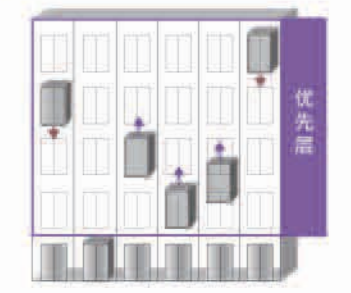

下班高峰时段
派梯优先级区分