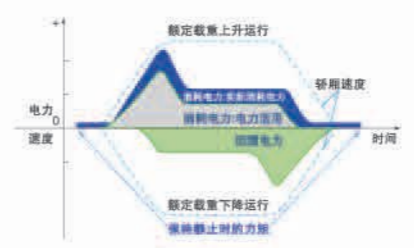

◆ 能量回馈电梯实测节能效率图

在实际运行的同一规格电梯(2.5m/s、1350kg、17层站)上，我们测得了如下的节能率：
传统的电梯一周耗电826kW·h
能量回馈型电梯一周耗电625kW·h
除去两种类型电梯共有的待机控制功耗，实际电梯的节能约为30%。