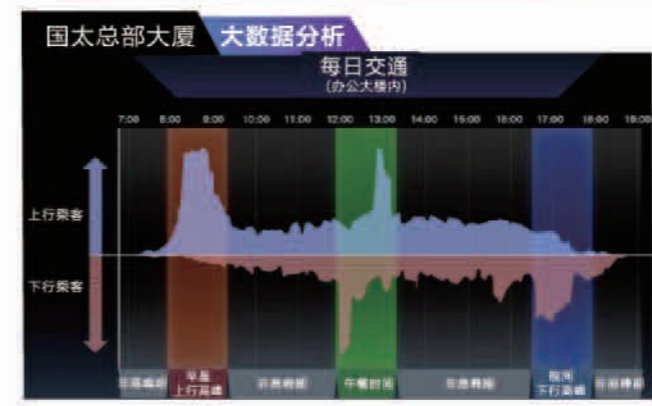

MAXIEZ AI群管理系统