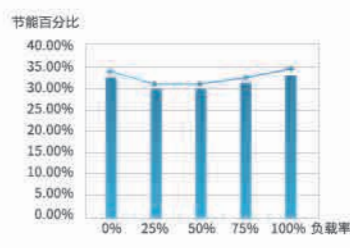

◆ 能量回馈电梯实测节能效率图

在实际运行的同一规格电梯(2.5m/s、1350kg、17层站)上，我们测得了如下的节能率：
传统的电梯一周耗电826kW·h
能量回馈型电梯一周耗电625kW·h
除去两种类型电梯共有的待机控制功耗，实际电梯的节能约为30%。