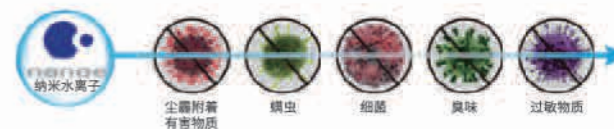

### 水离子风扇

自适应调节水离子风扇,高效杀菌,改善轿内微环境

- 风量自适应调节,无需人为控制
- 消杀效果好,消杀范围广
- 提高空气质量,改善轿内微环境

MAXTEZ

人性化