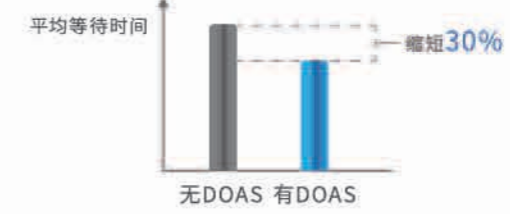

MAXIEZ 更多升级功能 目的层预报系统(DOAS)+闸机联动

在候梯厅的层站操纵箱上登录目的层,系统根据每位乘客的情况分派电梯,提高运行效率,减少候梯厅的等待时间及到达目的层的乘梯时间。可通过候梯厅HOP或配合闸机登录目的层使用。