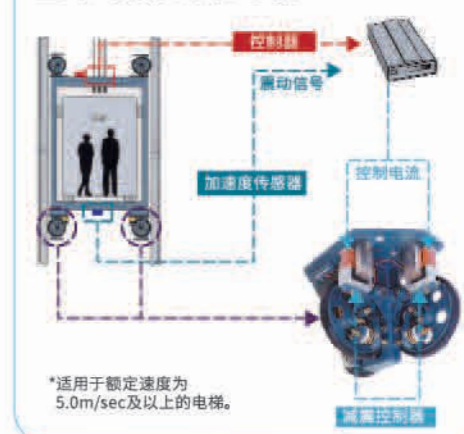

寻求突破 主动式减震滚轮导轨

MAXTEZ 更多升级功能 其它降噪方案

- **整流板** 轿厢上下部追加整流板, 抑制轿厢周围空气紊流的产生
- **带吸音棉的二重壁** 二重结构设计, 并粘贴吸音棉, 进一步隔绝轿厢内外的空气流通以及减轻轿壁震动
- **流线型整流罩** 空气流体分析得出的流线型整流罩进一步抑制轿厢周围空气紊流的产生