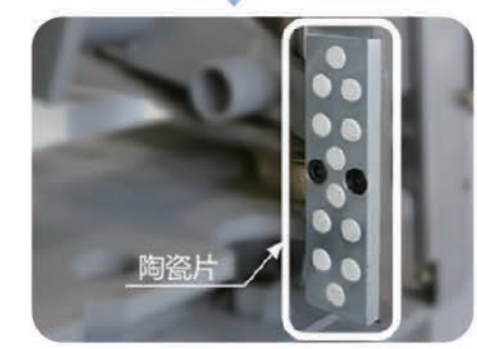

MAXIEZ 保留导轨方案

运用新型陶瓷安全钳，针对不同状况的导轨均可保留。（超高速陶瓷安全钳技术应用在更新改造中）

MAXIEZ 整体保留方案

所在位置	保留部件
井道	主导轨
井道	副导轨
机房	承重梁
层站	门套
层站	地坎