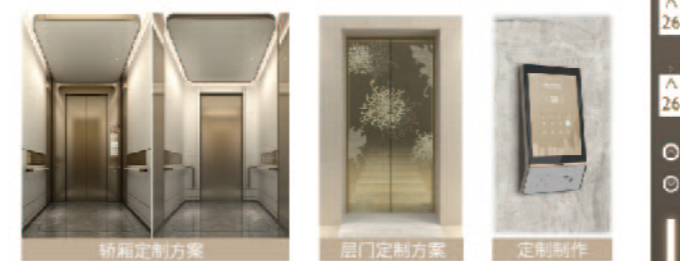

个性化定制(CQS)

- ✓通过前期设计对接, 减少现场二次装潢, 节省人工成本,
- ✓装潢层集成于电梯本体, 重量严格计算, 通过轻量化设计, 节约系统成本。
- ✓电气部件原厂定制, 与电梯无缝衔接, 品质可靠经久耐用。
- ✓部件本体一次出厂, 无需现场拆装更换, 减少部件浪费。