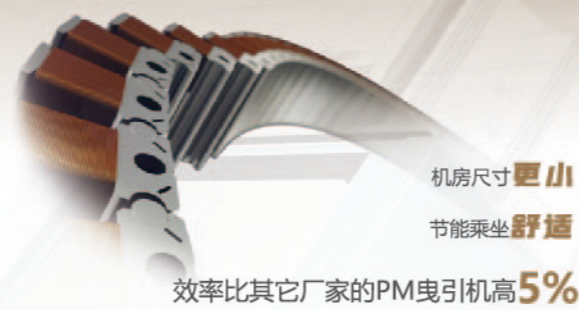

- 设计先进
- 运行稳定
- 质量可靠

电泳涂装技术

三菱电泳涂装技术
媲美汽车涂装工艺

- 2种材料
- 18道工序
- 1次涂装
- 1次成型

寿命长 光洁度高
均匀度好 持久亮丽

门机系统

三菱可靠性设计基准

- 1350万次 轿门系统稳定运行
- 1500万次 门开关正常动作
- 1000万次 层门门锁正常动作

三菱电梯重锤式闭门结构技术更可靠, 金属绳轮耐久性更高

至尊体验

关节型定子铁芯技术

机房尺寸更
小
节能乘坐舒
适
效率比其它厂家的PM曳引机高5%

小机房电梯1:1曳引系统

- 结构精简可降低噪音和振动→提升乘坐舒适感
- 相对2:1没有反绳轮提高→传动效率
- 减少钢丝绳反向弯曲延长钢丝绳寿命→节省维保费用
- 方便钢丝绳安装及维护→故障率更低, 品质更可靠

轿厢终端减速监控技术(SETS)

配置SETS技术