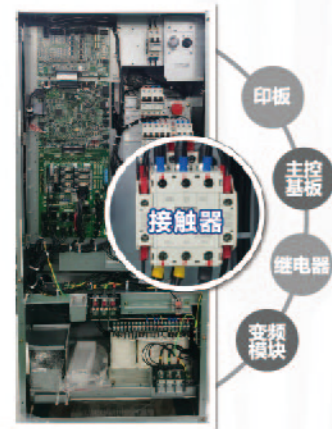

曳引机

日本进口零部件

- 油封
- 轴承
- 油脂
- 编码器
- 制动器靴衬

曳引机制动器
三菱标准: 1500万次

五大核心部件

原厂品质 自主设计

控制柜

日本三菱进口零部件占比高

- 设计先进
- 运行稳定
- 质量可靠

电泳涂装技术

三菱电泳涂装技术
媲美汽车涂装工艺

- 2种材料
- 18道工序
- 1次涂装
- 1次成型

寿命长 光洁度高
均匀度好 持久亮丽

门机系统

三菱可靠性设计基准

- 1350万次 轿门系统稳定运行
- 1500万次 门开关正常动作
- 1000万次 层门门锁正常动作