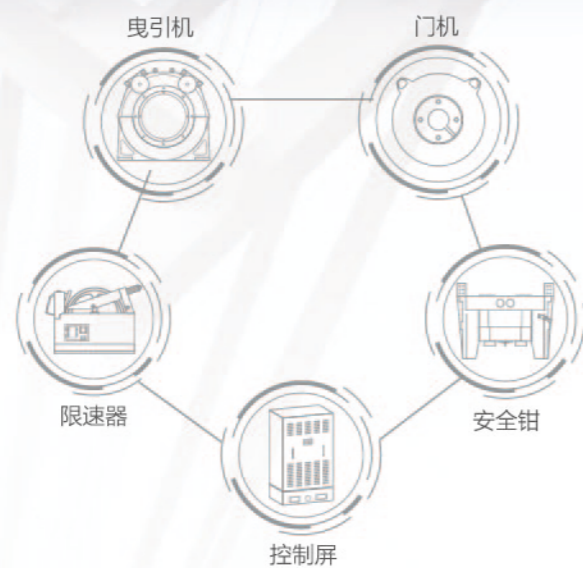

曳引机

日本进口零部件

- 油封
- 轴承
- 油脂
- 编码器
- 制动器靴衬

曳引机制动器
三菱标准: 1500万次

五大核心部件

原厂品质 自主设计

控制柜

日本三菱进口零部件占比高

- 设计先进
- 运行稳定
- 质量可靠

电泳涂装技术

三菱电泳涂装技术
媲美汽车涂装工艺

- 2种材料
- 18道工序
- 1次涂装
- 1次成型

寿命长 光洁度高
均匀度好 持久亮丽

门机系统

三菱可靠性设计基准

- 1350万次 轿门系统稳定运行
- 1500万次 门开关正常动作
- 1000万次 层门门锁正常动作

三菱电梯重锤式闭门结构技术更可靠, 金属绳轮耐久性更高

至尊体验

关节型定子铁芯技术

机房尺寸更
小
节能乘坐舒
适
效率比其它厂家的PM曳引机高5%

小机房电梯1:1曳引系统

- 结构精简可降低噪音和振动→提升乘坐舒适感
- 相对2:1没有反绳轮提高→传动效率
- 减少钢丝绳反向弯曲延长钢丝绳寿命→节省维保费用
- 方便钢丝绳安装及维护→故障率更低, 品质更可靠

轿厢终端减速监控技术(SETS)

配置SETS技术