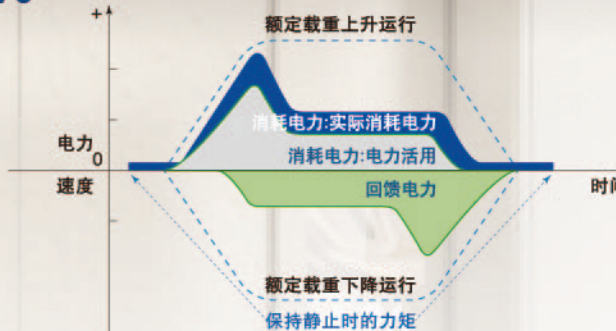

三菱电梯重锤式闭门结构技术更可靠, 金属绳轮耐久性更高

至尊体验

关节型定子铁芯技术

机房尺寸更
小
节能乘坐舒
适
效率比其它厂家的PM曳引机高5%

小机房电梯1:1曳引系统

- 结构精简可降低噪音和振动→提升乘坐舒适感
- 相对2:1没有反绳轮提高→传动效率
- 减少钢丝绳反向弯曲延长钢丝绳寿命→节省维保费用
- 方便钢丝绳安装及维护→故障率更低, 品质更可靠

轿厢终端减速监控技术(SETS)

配置SETS技术

- 运行速度提升
- 井道空间不变

- ✓新楼设计时:
可降低土建尺寸限制, 节约建筑成本
- ✓旧楼换梯时:
1) 基于当前的土建可以配置更高速度的电梯, 提升运力
2) 可不改变速度的情况下, 进一步提高轿厢高度

无机房电梯对重后置布局

对重后置
※ 仅限载重大于1050kg

- 开口居中, 候梯厅布局对称美观
- 应对宽轿厢所需要的井道宽度尺寸更小
- 井道利用率较侧置布局提高5-10%

个性化定制(CQS)

- ✓通过前期设计对接, 减少现场二次装潢, 节省人工成本,
- ✓装潢层集成于电梯本体, 重量严格计算, 通过轻量化设计, 节约系统成本。
- ✓电气部件原厂定制, 与电梯无缝衔接, 品质可靠经久耐用。
- ✓部件本体一次出厂, 无需现场拆装更换, 减少部件浪费。

省钱省心

能量回馈技术

能量回馈技术助力楼宇环保节省电量40%
运行15年 ≈ 节省20万电费

全生命周期综合成本

交货期应对能力

30天 标准交货期
(MAXIEZ-CZ/-LZ/-B)