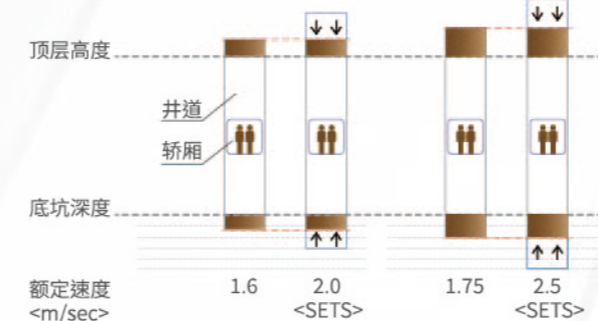

三菱电梯重锤式闭门结构技术更可靠, 金属绳轮耐久性更高

至尊体验

关节型定子铁芯技术

机房尺寸更
小
节能乘坐舒
适
效率比其它厂家的PM曳引机高5%

小机房电梯1:1曳引系统

- 结构精简可降低噪音和振动→提升乘坐舒适感
- 相对2:1没有反绳轮提高→传动效率
- 减少钢丝绳反向弯曲延长钢丝绳寿命→节省维保费用
- 方便钢丝绳安装及维护→故障率更低, 品质更可靠

轿厢终端减速监控技术(SETS)

配置SETS技术

- 运行速度提升
- 井道空间不变

- ✓新楼设计时:
可降低土建尺寸限制, 节约建筑成本
- ✓旧楼换梯时:
1) 基于当前的土建可以配置更高速度的电梯, 提升运力
2) 可不改变速度的情况下, 进一步提高轿厢高度

无机房电梯对重后置布局

对重后置
※ 仅限载重大于1050kg

- 开口居中, 候梯厅布局对称美观
- 应对宽轿厢所需要的井道宽度尺寸更小
- 井道利用率较侧置布局提高5-10%

个性化定制(CQS)