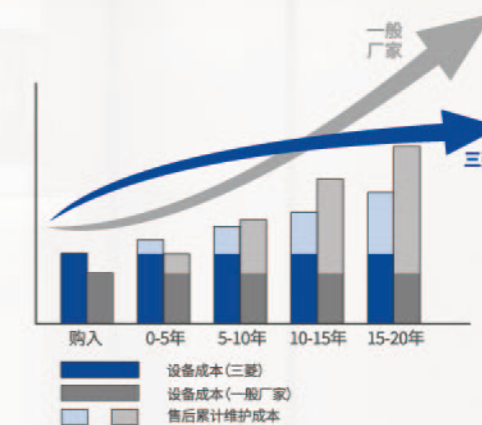

- ✓通过前期设计对接, 减少现场二次装潢, 节省人工成本,
- ✓装潢层集成于电梯本体, 重量严格计算, 通过轻量化设计, 节约系统成本。
- ✓电气部件原厂定制, 与电梯无缝衔接, 品质可靠经久耐用。
- ✓部件本体一次出厂, 无需现场拆装更换, 减少部件浪费。

省钱省心

能量回馈技术

能量回馈技术助力楼宇环保节省电量40%
运行15年 ≈ 节省20万电费

全生命周期综合成本

交货期应对能力

30天 标准交货期
(MAXIEZ-CZ/-LZ/-B)